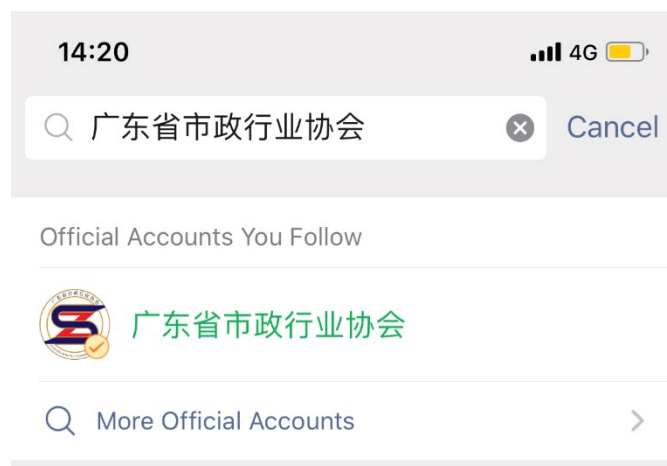

广东省市政行业协会市政工程材料检测员 小鹅通使用手册

1. 搜索或扫描二维码关注广东省市政行业协会微信公众号

2. 点击菜单栏行业培训

3. 进入小鹅通直播页面，点击对应课程

4. 进入课程直播间页面，点击输入密码

5.报名成功后,协会发送对应报名成功邮件,里面会写明直播间密码,
输入进入课程即可

注意事项: 1.请各位学员按时签到,准时上课,协会会根据上课情况
以及后台在线数据算分,全勤分为10分。

2.请各位学员开始直播后把自己的昵称改为“公司简称-
姓名”样式。